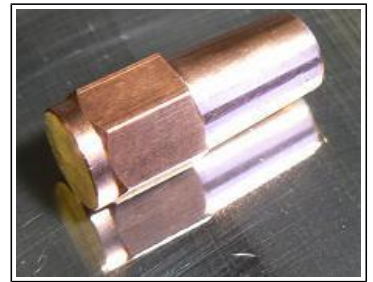

EC 125 80001624 Electrode refroidie PE conique Diam 12 Embout Diam 10 mm

- Electrode CUCRZR
- Diamètre 8 mm
- Bout plat diamètre 10 mm

EC 125

Plan d'encombrement