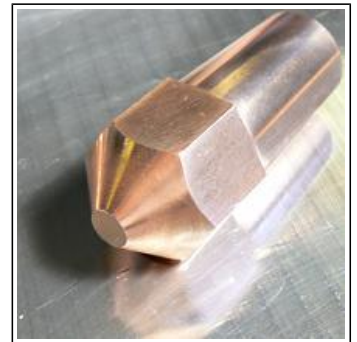

**EC 622 80001476** Electrode refroidie PE conique Diam 30 Bout plat Diam 6 mm

- Electrode CUCRZR
- Diamètre 19 mm
- Bout plat diamètre 6 mm

EC 622

Plan d'encombrement