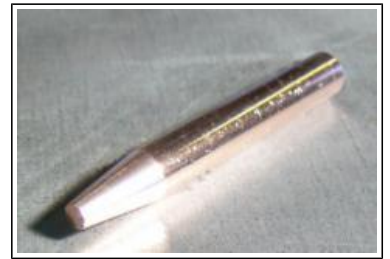

2650 CB 80001528 Electrode standard Diam 6 CuCoCe

- Electrode CUCoBe
- Diamètre 6 mm

2650 CB

Plan d'encombrement